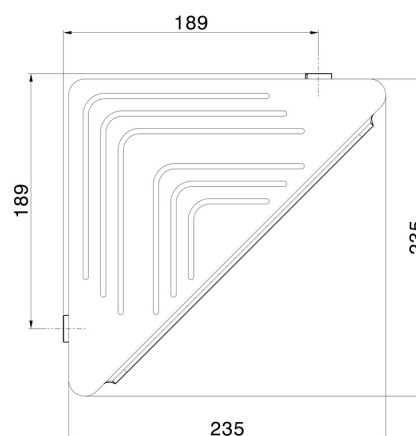

ACCESSORI TONDI

67237.61.020

Mensola doccia angolare a muro - finitura PVD Glossy Gold

PVD Glossy Gold

CARATTERISTICHE

Installazione

A parete

DISEGNO TECNICO

ACCESSORI TONDI

67237.61.020

Mensola doccia angolare a muro - finitura PVD Glossy Gold

FINITURE DISPONIBILI

61.020

PVD Glossy Gold

01.014

finitura Bianco opaco