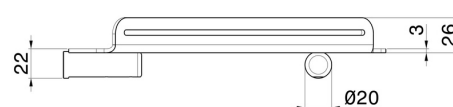

ACCESSORI TONDI

67237.61.020

Mensola doccia angolare a muro - finitura PVD Glossy Gold

PVD Glossy Gold

CARATTERISTICHE

Installazione

A parete

DISEGNO TECNICO

ACCESSORI TONDI

67237.61.020

Mensola doccia angolare a muro - finitura PVD Glossy Gold

FINITURE DISPONIBILI

61.020

PVD Glossy Gold

01.014

finitura Bianco opaco