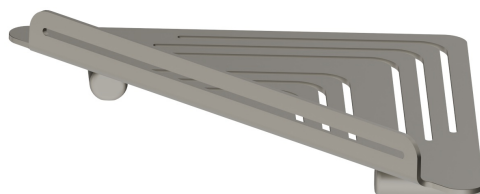

## ACCESSORI TONDI

67237.M0.070

Mensola doccia angolare a muro - finitura Titanium Satin

Titanium Satin

### CARATTERISTICHE

Installazione

**A parete**

## ACCESSORI TONDI

**67237.M0.070**

Mensola doccia angolare a muro - finitura Titanium Satin