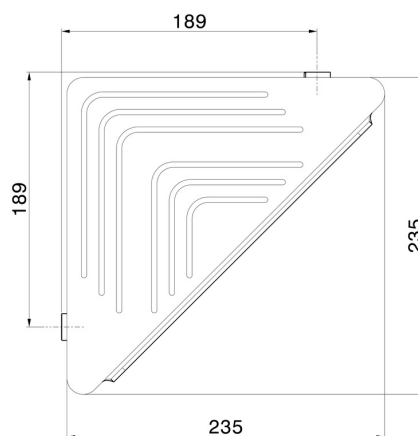

## ACCESSORI TONDI

67237.M0.070

Mensola doccia angolare a muro - finitura Titanium Satin

Titanium Satin

### CARATTERISTICHE

Installazione

**A parete**

### DISEGNO TECNICO