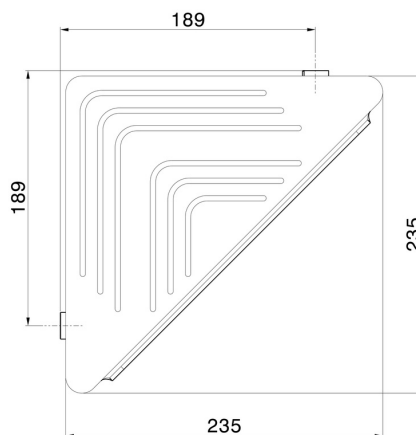

ACCESSORI TONDI

67237.M0.071

Mensola doccia angolare a muro - finitura Gold Satin

CARATTERISTICHE

Installazione

A parete

DISEGNO TECNICO

ACCESSORI TONDI

67237.M0.071

Mensola doccia angolare a muro - finitura Gold Satin

FINITURE DISPONIBILI

M0.071

Gold Satin

01.014

finitura Bianco opaco

01.093