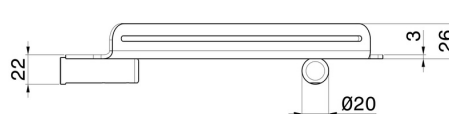

ACCESSORI TONDI

67237.M0.071

Mensola doccia angolare a muro - finitura Gold Satin

CARATTERISTICHE

Installazione

A parete

DISEGNO TECNICO

ACCESSORI TONDI

67237.M0.071

Mensola doccia angolare a muro - finitura Gold Satin

FINITURE DISPONIBILI

M0.071

Gold Satin

01.014

finitura Bianco opaco

01.093