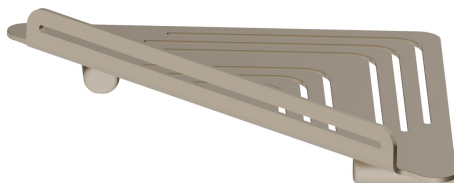

ACCESSORI TONDI

67237.M0.071

Mensola doccia angolare a muro - finitura Gold Satin

CARATTERISTICHE

Installazione

A parete

DISEGNO TECNICO

ACCESSORI TONDI

67237.M0.071

Mensola doccia angolare a muro - finitura Gold Satin

FINITURE DISPONIBILI

M0.071

Gold Satin

01.014

finitura Bianco opaco

01.093

finitura Nero opaco

21.018

finitura Cromo

47.083

finitura Groove Bronze

58.061

finitura PVD Copper Bronze

58.063