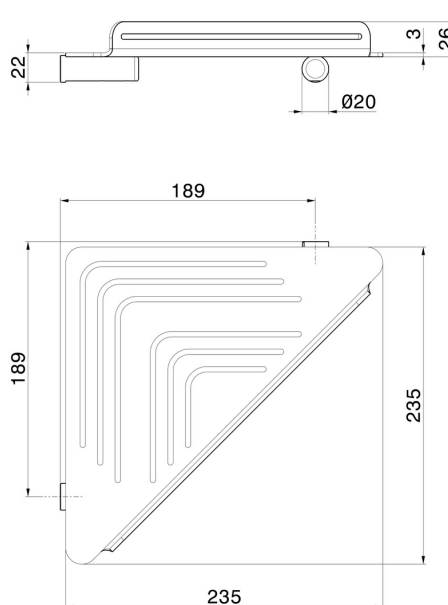

ACCESSORI TONDI

67237.M0.072

Mensola doccia angolare a muro - finitura Copper Satin

Copper Satin

CARATTERISTICHE

Installazione

A parete

DISEGNO TECNICO

ACCESSORI TONDI

67237.M0.072

Mensola doccia angolare a muro - finitura Copper Satin

FINITURE DISPONIBILI

M0.072

Copper Satin

01.014

finitura Bianco opaco