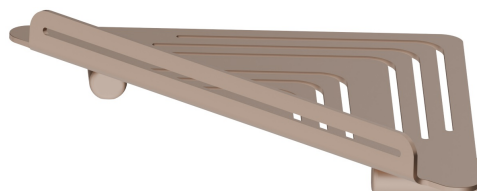

ACCESSORI TONDI

67237.M0.072

Mensola doccia angolare a muro - finitura Copper Satin

Copper Satin

CARATTERISTICHE

Installazione

A parete

DISEGNO TECNICO

ACCESSORI TONDI

67237.M0.072

Mensola doccia angolare a muro - finitura Copper Satin

FINITURE DISPONIBILI

M0.072

Copper Satin

01.014

finitura Bianco opaco

01.093

finitura Nero opaco

21.018

finitura Cromo

47.083

finitura Groove Bronze

58.061

finitura PVD Copper Bronze