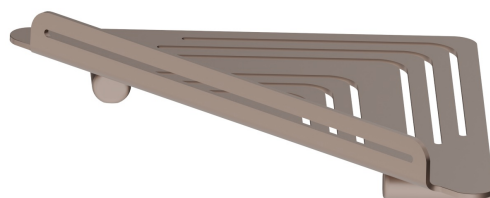

ACCESSORI TONDI

67237.M0.075

Mensola doccia angolare a muro - finitura Copper Glossy

CARATTERISTICHE

Installazione

A parete

DISEGNO TECNICO

ACCESSORI TONDI

67237.M0.075

Mensola doccia angolare a muro - finitura Copper Glossy

FINITURE DISPONIBILI

M0.075

Copper Glossy

01.014

finitura Bianco opaco

01.093

finitura Nero opaco

21.018

finitura Cromo

47.083

finitura Groove Bronze

58.061

finitura PVD Copper Bronze

58.063