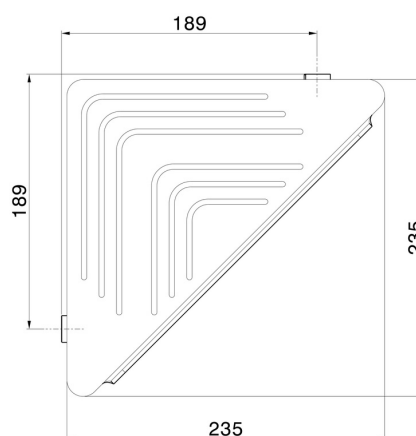

ACCESSORI TONDI

67237.M0.075

Mensola doccia angolare a muro - finitura Copper Glossy

CARATTERISTICHE

Installazione

A parete

DISEGNO TECNICO

ACCESSORI TONDI

67237.M0.075

Mensola doccia angolare a muro - finitura Copper Glossy

FINITURE DISPONIBILI

M0.075

Copper Glossy

01.014

finitura Bianco opaco

01.093