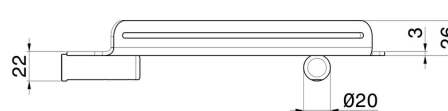

ACCESSORI TONDI

67237.M0.075

Mensola doccia angolare a muro - finitura Copper Glossy

CARATTERISTICHE

Installazione

A parete

DISEGNO TECNICO

ACCESSORI TONDI

67237.M0.075

Mensola doccia angolare a muro - finitura Copper Glossy

FINITURE DISPONIBILI

M0.075

Copper Glossy

01.014

finitura Bianco opaco

01.093