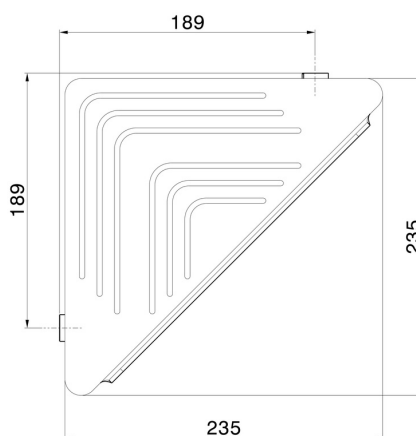

ACCESSORI TONDI

67237.M0.077

Mensola doccia angolare a muro - finitura Carbon Satin

Carbon Satin

CARATTERISTICHE

Installazione

A parete

DISEGNO TECNICO

ACCESSORI TONDI

67237.M0.077

Mensola doccia angolare a muro - finitura Carbon Satin

FINITURE DISPONIBILI

M0.077

Carbon Satin

01.014

finitura Bianco opaco