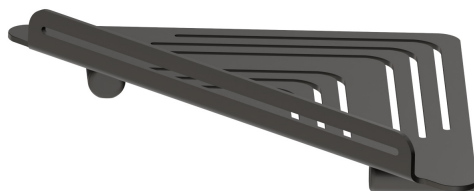

ACCESSORI TONDI

67237.M0.077

Mensola doccia angolare a muro - finitura Carbon Satin

Carbon Satin

CARATTERISTICHE

Installazione

A parete

DISEGNO TECNICO

ACCESSORI TONDI

67237.M0.077

Mensola doccia angolare a muro - finitura Carbon Satin

FINITURE DISPONIBILI

M0.077

Carbon Satin

01.014

finitura Bianco opaco

01.093

finitura Nero opaco

21.018

finitura Cromo

47.083

finitura Groove Bronze

58.061

finitura PVD Copper Bronze

 **M0.075**
finitura Copper Glossy