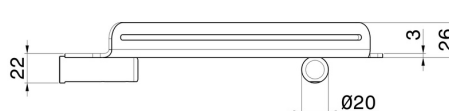

ACCESSORI TONDI

67237.M0.077

Mensola doccia angolare a muro - finitura Carbon Satin

Carbon Satin

CARATTERISTICHE

Installazione

A parete

DISEGNO TECNICO