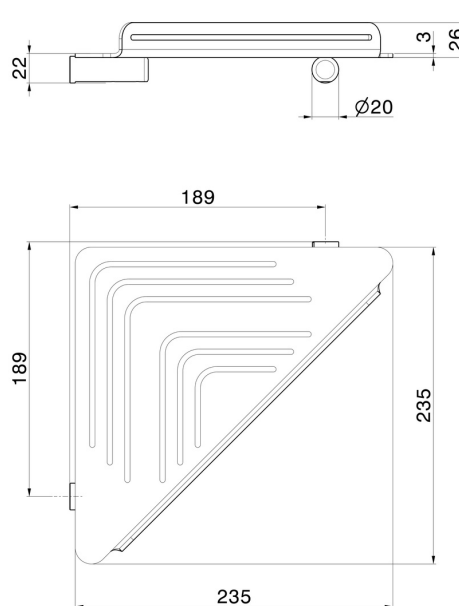

ACCESSORI X-STEEL

73238X.50.050

Mensola doccia angolare a muro - finitura Acciaio Inox

Acciaio Inox

CARATTERISTICHE

Installazione

A parete

DISEGNO TECNICO

ACCESSORI X-STEEL

73238X.50.050

Mensola doccia angolare a muro - finitura Acciaio Inox

FINITURE DISPONIBILI

50.050

Acciaio Inox

59.064

finitura PVD Brushed Gun Metal