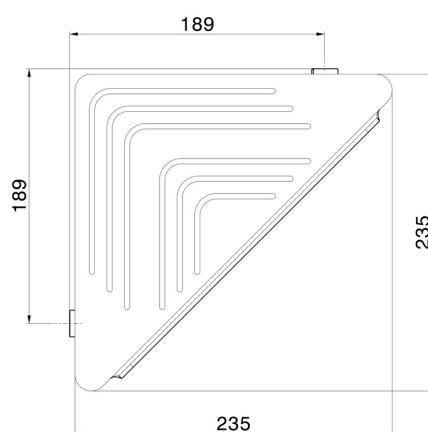

# ACCESSORI X-STEEL

73238X.59.064

Mensola doccia angolare a muro - finitura PVD Brushed Gun Metal

PVD Brushed Gun Metal

## CARATTERISTICHE

Installazione

**A parete**

## DISEGNO TECNICO

## ACCESSORI X-STEEL

**73238X.59.064**

Mensola doccia angolare a muro - finitura PVD Brushed Gun Metal