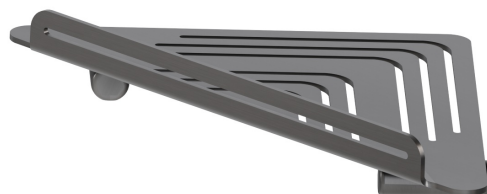

# ACCESSORI X-STEEL

73238X.59.064

Mensola doccia angolare a muro - finitura PVD Brushed Gun Metal

PVD Brushed Gun Metal

## CARATTERISTICHE

Installazione

**A parete**

## ACCESSORI X-STEEL

**73238X.59.064**

Mensola doccia angolare a muro - finitura PVD Brushed Gun Metal