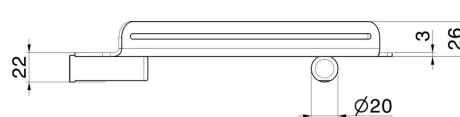

DISEGNO TECNICO