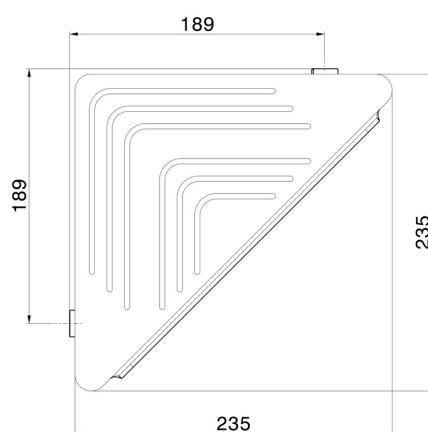

## ACCESSORI X-STEEL

73238X.59.067

Mensola doccia angolare a muro - finitura PVD Brushed Copper Bronze

PVD Brushed Copper Bronze

### CARATTERISTICHE

Installazione

**A parete**

### DISEGNO TECNICO

## ACCESSORI X-STEEL

**73238X.59.067**

Mensola doccia angolare a muro - finitura PVD Brushed Copper Bronze