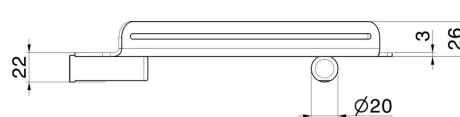

## ACCESSORI X-STEEL

73238X.59.067

Mensola doccia angolare a muro - finitura PVD Brushed Copper Bronze

PVD Brushed Copper Bronze

### CARATTERISTICHE

Installazione

**A parete**

## ACCESSORI X-STEEL

**73238X.59.067**

Mensola doccia angolare a muro - finitura PVD Brushed Copper Bronze