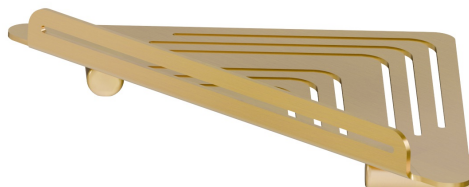

ACCESSORI X-STEEL

73238X.59.097

Mensola doccia angolare a muro - finitura PVD Brushed Gold

PVD Brushed Gold

CARATTERISTICHE

Installazione

A parete

DISEGNO TECNICO

ACCESSORI X-STEEL

73238X.59.097

Mensola doccia angolare a muro - finitura PVD Brushed Gold

FINITURE DISPONIBILI

59.097

PVD Brushed Gold

50.050

finitura Acciaio Inox

59.064

finitura PVD Brushed Gun Metal

59.067

finitura PVD Brushed Copper Bronze

59.098

finitura PVD Brushed Pale Gold