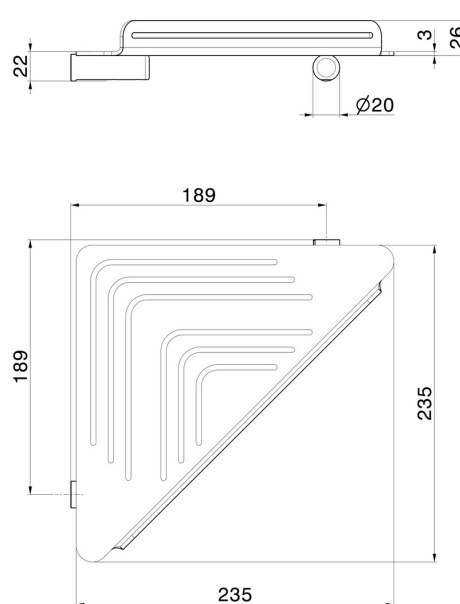

ACCESSORI X-STEEL

73238X.59.097

Mensola doccia angolare a muro - finitura PVD Brushed Gold

PVD Brushed Gold

CARATTERISTICHE

Installazione

A parete

DISEGNO TECNICO

ACCESSORI X-STEEL

73238X.59.097

Mensola doccia angolare a muro - finitura PVD Brushed Gold

FINITURE DISPONIBILI

59.097

PVD Brushed Gold

50.050

finitura Acciaio Inox