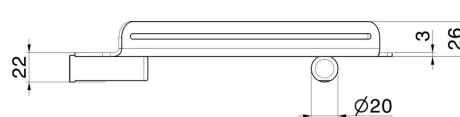

ACCESSORI X-STEEL

73238X.59.098

Mensola doccia angolare a muro - finitura PVD Brushed Pale Gold

PVD Brushed Pale Gold

CARATTERISTICHE

Installazione

A parete

DISEGNO TECNICO

ACCESSORI X-STEEL

73238X.59.098

Mensola doccia angolare a muro - finitura PVD Brushed Pale Gold

FINITURE DISPONIBILI

59.098

PVD Brushed Pale Gold

50.050

finitura Acciaio Inox