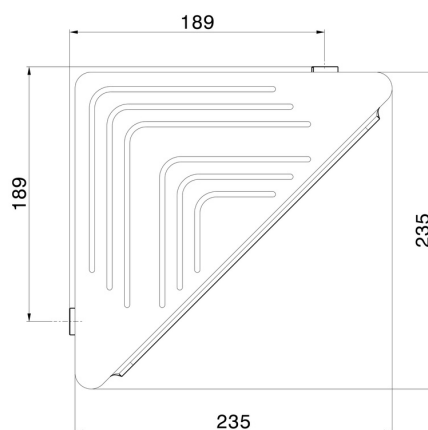

ACCESSORI X-STEEL

73238X.59.098

Mensola doccia angolare a muro - finitura PVD Brushed Pale Gold

PVD Brushed Pale Gold

CARATTERISTICHE

Installazione

A parete

DISEGNO TECNICO

ACCESSORI X-STEEL

73238X.59.098

Mensola doccia angolare a muro - finitura PVD Brushed Pale Gold

FINITURE DISPONIBILI

59.098

PVD Brushed Pale Gold

50.050

finitura Acciaio Inox