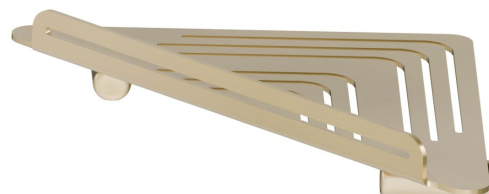

ACCESSORI X-STEEL

73238X.59.098

Mensola doccia angolare a muro - finitura PVD Brushed Pale Gold

PVD Brushed Pale Gold

CARATTERISTICHE

Installazione

A parete

DISEGNO TECNICO

ACCESSORI X-STEEL

73238X.59.098

Mensola doccia angolare a muro - finitura PVD Brushed Pale Gold

FINITURE DISPONIBILI

59.098

PVD Brushed Pale Gold

50.050

finitura Acciaio Inox

59.064

finitura PVD Brushed Gun Metal

59.067

finitura PVD Brushed Copper Bronze

59.097

finitura PVD Brushed Gold