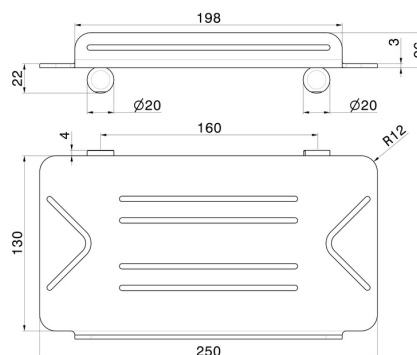

ACCESSORI X-STEEL

73244X.50.050

Mensola doccia angolare a muro - finitura Acciaio Inox

Acciaio Inox

CARATTERISTICHE

Installazione

A parete

DISEGNO TECNICO

ACCESSORI X-STEEL

73244X.50.050

Mensola doccia angolare a muro - finitura Acciaio Inox

FINITURE DISPONIBILI

 **50.050**
Acciaio Inox

 **59.064**
finitura PVD Brushed Gun Metal

 **59.067**
finitura PVD Brushed Copper Bronze