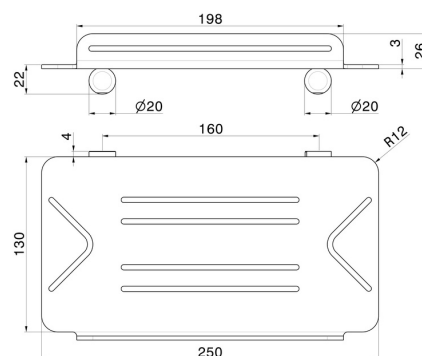

ACCESSORI X-STEEL

73244X.59.064

Mensola doccia angolare a muro - finitura PVD Brushed Gun Metal

PVD Brushed Gun Metal

CARATTERISTICHE

Installazione

A parete

DISEGNO TECNICO

ACCESSORI X-STEEL

73244X.59.064

Mensola doccia angolare a muro - finitura PVD Brushed Gun Metal

FINITURE DISPONIBILI

59.064

PVD Brushed Gun Metal

50.050

finitura Acciaio Inox