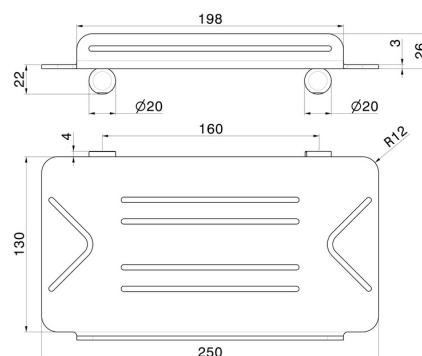

ACCESSORI X-STEEL

73244X.59.067

Mensola doccia angolare a muro - finitura PVD Brushed Copper Bronze

PVD Brushed Copper Bronze

CARATTERISTICHE

Installazione

A parete

DISEGNO TECNICO

ACCESSORI X-STEEL

73244X.59.067

Mensola doccia angolare a muro - finitura PVD Brushed Copper Bronze

FINITURE DISPONIBILI

59.067

PVD Brushed Copper Bronze

50.050

finitura Acciaio Inox