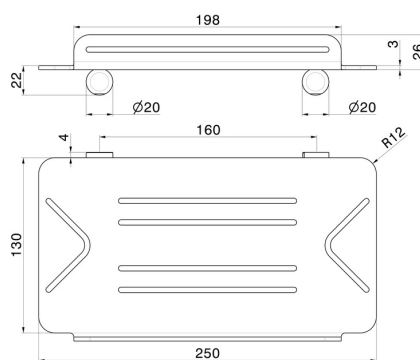

# ACCESSORI X-STEEL

**73244X.59.097**

Mensola doccia angolare a muro - finitura PVD Brushed Gold

PVD Brushed Gold

## CARATTERISTICHE

Installazione

**A parete**

## DISEGNO TECNICO

**ACCESSORI X-STEEL**

**73244X.59.097**

Mensola doccia angolare a muro - finitura PVD Brushed Gold

**FINITURE DISPONIBILI**

---

**59.097**

PVD Brushed Gold