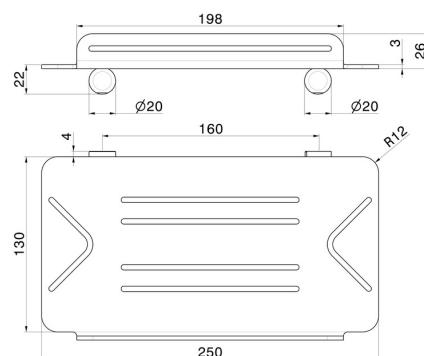

ACCESSORI X-STEEL

73244X.59.098

Mensola doccia angolare a muro - finitura PVD Brushed Pale Gold

PVD Brushed Pale Gold

CARATTERISTICHE

Installazione

A parete

DISEGNO TECNICO

ACCESSORI X-STEEL

73244X.59.098

Mensola doccia angolare a muro - finitura PVD Brushed Pale Gold

FINITURE DISPONIBILI

 **59.098**
PVD Brushed Pale Gold

 **50.050**
finitura Acciaio Inox

 **59.064**
finitura PVD Brushed Gun Metal