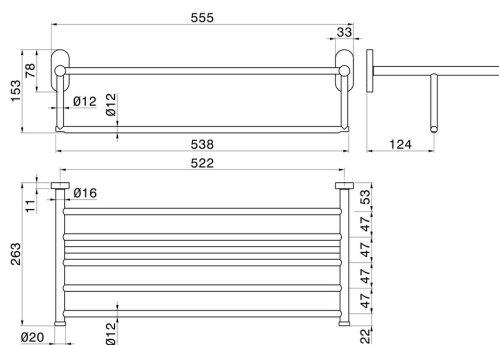

ACCESSORI TONDI

67230.01.093

Mensola porta salviette - finitura Nero opaco

CARATTERISTICHE

Installazione

A parete

DISEGNO TECNICO

ACCESSORI TONDI

67230.01.093

Mensola porta salviette - finitura Nero opaco

FINITURE DISPONIBILI

01.093

Nero opaco

01.014

finitura Bianco opaco

21.018