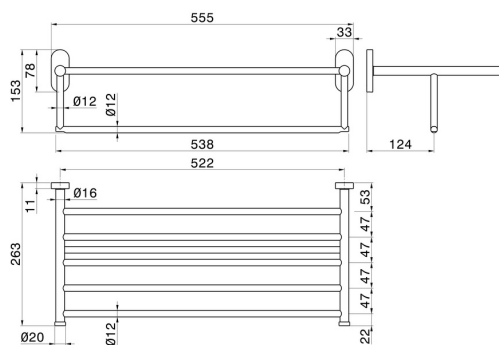

ACCESSORI TONDI

67230.21.018

Mensola porta salviette - finitura Cromo

Cromo

CARATTERISTICHE

Installazione

A parete

DISEGNO TECNICO