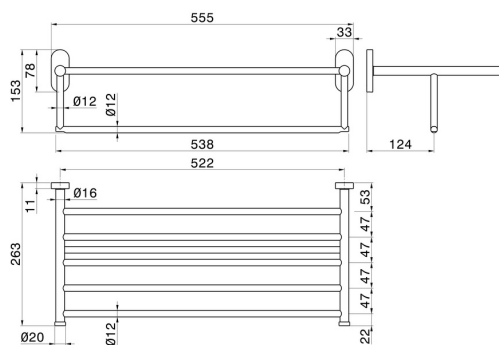

ACCESSORI TONDI

67230.47.083

Mensola porta salviette - finitura Groove Bronze

Groove Bronze

CARATTERISTICHE

Installazione

A parete

DISEGNO TECNICO

ACCESSORI TONDI

67230.47.083

Mensola porta salviette - finitura Groove Bronze

FINITURE DISPONIBILI

47.083

Groove Bronze

01.014

finitura Bianco opaco