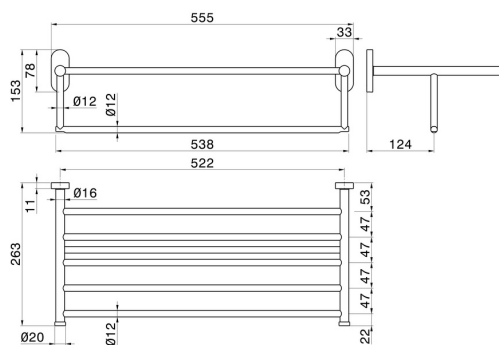

# ACCESSORI TONDI

**67230.58.061**

Mensola porta salviette - finitura PVD Copper Bronze

PVD Copper Bronze

## CARATTERISTICHE

Installazione

**A parete**

## DISEGNO TECNICO