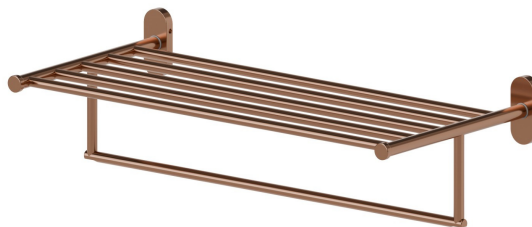

# ACCESSORI TONDI

**67230.58.061**

Mensola porta salviette - finitura PVD Copper Bronze

PVD Copper Bronze

## CARATTERISTICHE

Installazione

**A parete**