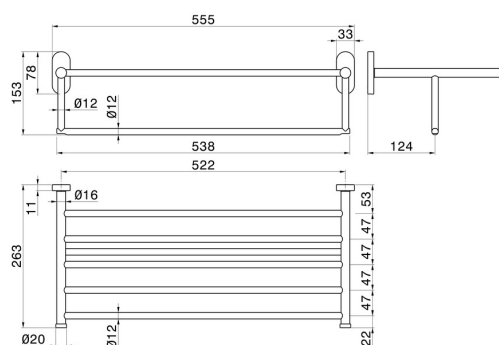

ACCESSORI TONDI

67230.59.064

Mensola porta salviette - finitura PVD Brushed Gun Metal

PVD Brushed Gun Metal

CARATTERISTICHE

Installazione

A parete

DISEGNO TECNICO