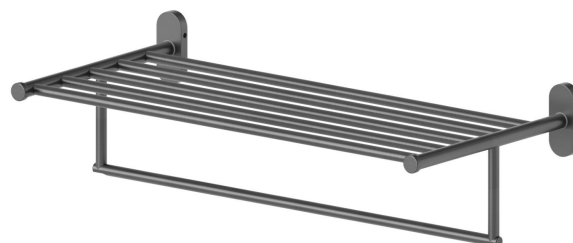

ACCESSORI TONDI

67230.59.064

Mensola porta salviette - finitura PVD Brushed Gun Metal

PVD Brushed Gun Metal

CARATTERISTICHE

Installazione

A parete

DISEGNO TECNICO

ACCESSORI TONDI

67230.59.064

Mensola porta salviette - finitura PVD Brushed Gun Metal

FINITURE DISPONIBILI

59.064

PVD Brushed Gun Metal

01.014

finitura Bianco opaco

01.093

finitura Nero opaco

21.018

finitura Cromo

47.083

finitura Groove Bronze

58.061

finitura PVD Copper Bronze