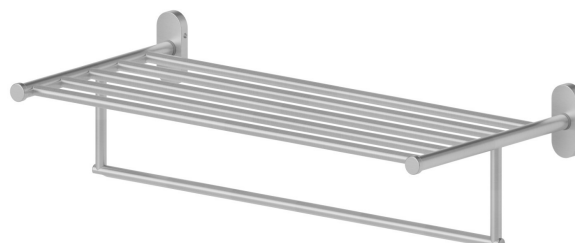

ACCESSORI TONDI

67230.59.066

Mensola porta salviette - finitura PVD Acciaio Spazzolato

PVD Acciaio Spazzolato

CARATTERISTICHE

Installazione

A parete

DISEGNO TECNICO

ACCESSORI TONDI

67230.59.066

Mensola porta salviette - finitura PVD Acciaio Spazzolato

FINITURE DISPONIBILI

59.066

PVD Acciaio Spazzolato

01.014

finitura Bianco opaco

01.093

finitura Nero opaco

21.018

finitura Cromo

47.083

finitura Groove Bronze

58.061

finitura PVD Copper Bronze