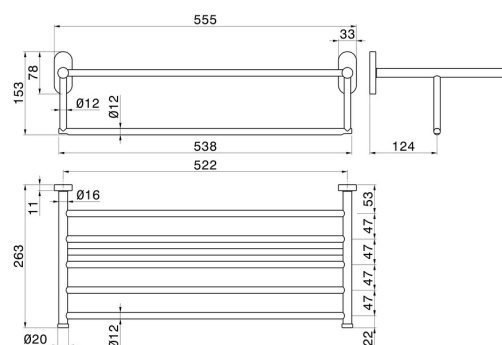

ACCESSORI TONDI

67230.59.066

Mensola porta salviette - finitura PVD Acciaio Spazzolato

PVD Acciaio Spazzolato

CARATTERISTICHE

Installazione

A parete

DISEGNO TECNICO

ACCESSORI TONDI

67230.59.066

Mensola porta salviette - finitura PVD Acciaio Spazzolato

FINITURE DISPONIBILI

59.066

PVD Acciaio Spazzolato

01.014

finitura Bianco opaco