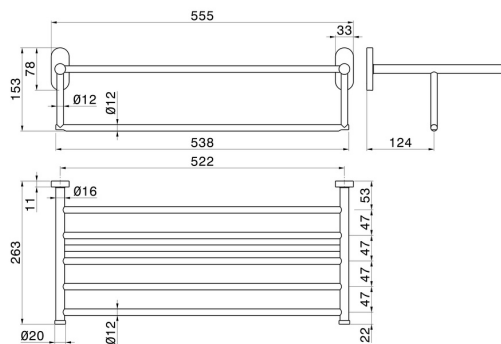

# ACCESSORI TONDI

67230.59.067

Mensola porta salviette - finitura PVD Brushed Copper Bronze

PVD Brushed Copper Bronze

## CARATTERISTICHE

Installazione

**A parete**

## DISEGNO TECNICO