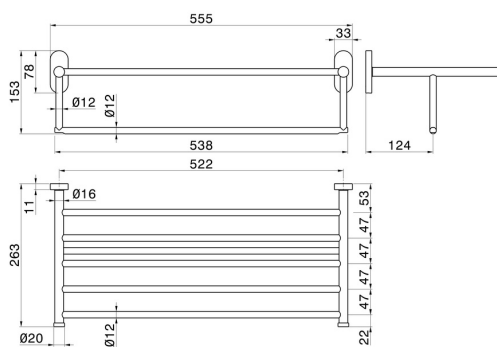

ACCESSORI TONDI

67230.59.098

Mensola porta salviette - finitura PVD Brushed Pale Gold

PVD Brushed Pale Gold

CARATTERISTICHE

Installazione

A parete

DISEGNO TECNICO

ACCESSORI TONDI

67230.59.098

Mensola porta salviette - finitura PVD Brushed Pale Gold

FINITURE DISPONIBILI

59.098

PVD Brushed Pale Gold

01.014

finitura Bianco opaco