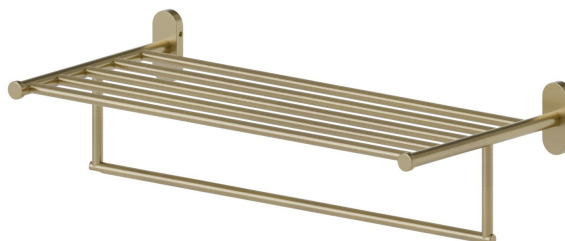

ACCESSORI TONDI

67230.59.098

Mensola porta salviette - finitura PVD Brushed Pale Gold

PVD Brushed Pale Gold

CARATTERISTICHE

Installazione

A parete

DISEGNO TECNICO

ACCESSORI TONDI

67230.59.098

Mensola porta salviette - finitura PVD Brushed Pale Gold

FINITURE DISPONIBILI

59.098

PVD Brushed Pale Gold

01.014

finitura Bianco opaco

01.093

finitura Nero opaco

21.018

finitura Cromo

47.083

finitura Groove Bronze

58.061

finitura PVD Copper Bronze