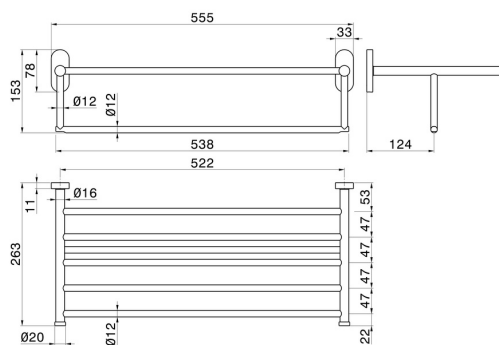

## 67230.M0.070

Mensola porta salviette - finitura Titanium Satin

### CARATTERISTICHE

Installazione

**A parete**

### DISEGNO TECNICO