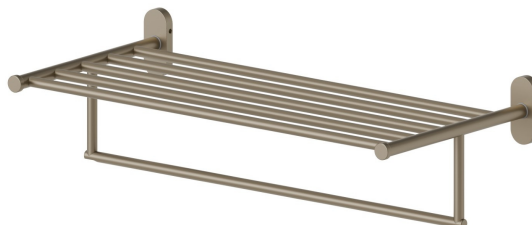

ACCESSORI TONDI

67230.M0.071

Mensola porta salviette - finitura Gold Satin

CARATTERISTICHE

Installazione

A parete

DISEGNO TECNICO

ACCESSORI TONDI

67230.M0.071

Mensola porta salviette - finitura Gold Satin

FINITURE DISPONIBILI

M0.071

Gold Satin

01.014

finitura Bianco opaco

01.093

finitura Nero opaco

21.018

finitura Cromo

47.083

finitura Groove Bronze

58.061

finitura PVD Copper Bronze

58.063