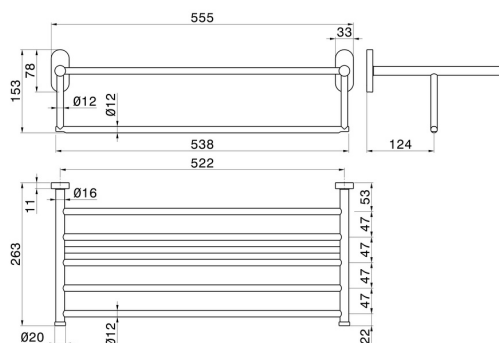

ACCESSORI TONDI

67230.M0.071

Mensola porta salviette - finitura Gold Satin

CARATTERISTICHE

Installazione

A parete

DISEGNO TECNICO

ACCESSORI TONDI

67230.M0.071

Mensola porta salviette - finitura Gold Satin

FINITURE DISPONIBILI

M0.071

Gold Satin

01.014

finitura Bianco opaco

01.093