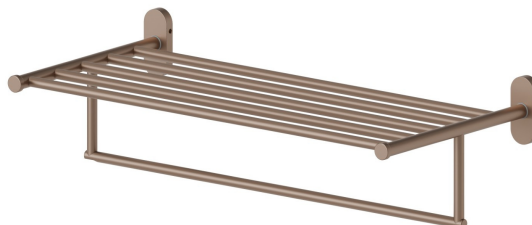

# ACCESSORI TONDI

## 67230.M0.072

Mensola porta salviette - finitura Copper Satin

### CARATTERISTICHE

Installazione

**A parete**