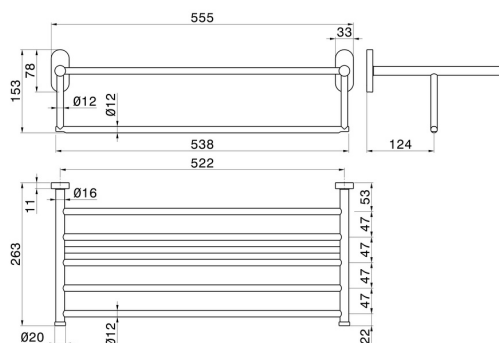

ACCESSORI TONDI

67230.M0.075

Mensola porta salviette - finitura Copper Glossy

CARATTERISTICHE

Installazione

A parete

DISEGNO TECNICO

ACCESSORI TONDI

67230.M0.075

Mensola porta salviette - finitura Copper Glossy

FINITURE DISPONIBILI

M0.075

Copper Glossy

01.014

finitura Bianco opaco

01.093