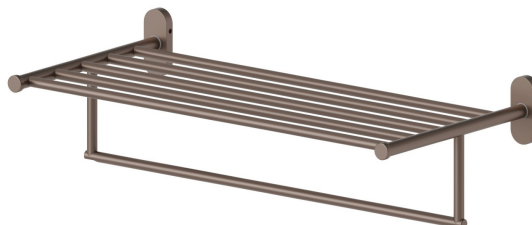

ACCESSORI TONDI

67230.M0.075

Mensola porta salviette - finitura Copper Glossy

CARATTERISTICHE

Installazione

A parete

DISEGNO TECNICO

ACCESSORI TONDI

67230.M0.075

Mensola porta salviette - finitura Copper Glossy

FINITURE DISPONIBILI

M0.075

Copper Glossy

01.014

finitura Bianco opaco

01.093

finitura Nero opaco

21.018

finitura Cromo

47.083

finitura Groove Bronze

58.061

finitura PVD Copper Bronze

58.063