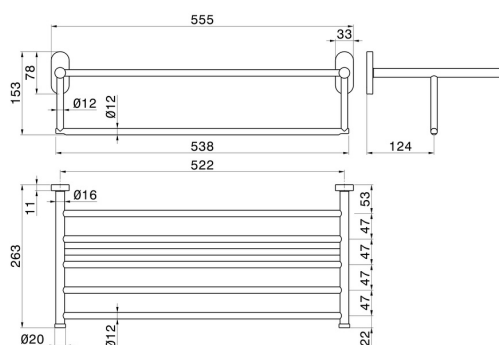

ACCESSORI TONDI

67230.M0.077

Mensola porta salviette - finitura Carbon Satin

Carbon Satin

CARATTERISTICHE

Installazione

A parete

DISEGNO TECNICO