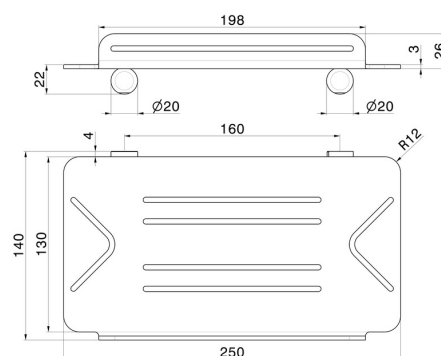

# ACCESSORI TONDI

**67245.01.014**

Mensola vasca/doccia rettangolare a muro - finitura Bianco opaco

Bianco opaco

## CARATTERISTICHE

Installazione

**A parete**

## DISEGNO TECNICO