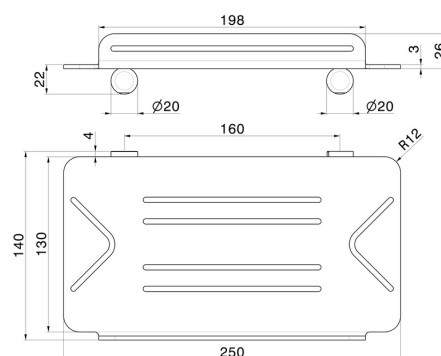

ACCESSORI TONDI

67245.01.093

Mensola vasca/doccia rettangolare a muro - finitura Nero opaco

CARATTERISTICHE

Installazione

A parete

DISEGNO TECNICO

ACCESSORI TONDI

67245.01.093

Mensola vasca/doccia rettangolare a muro - finitura Nero opaco

FINITURE DISPONIBILI

01.093

Nero opaco

01.014

finitura Bianco opaco

21.018