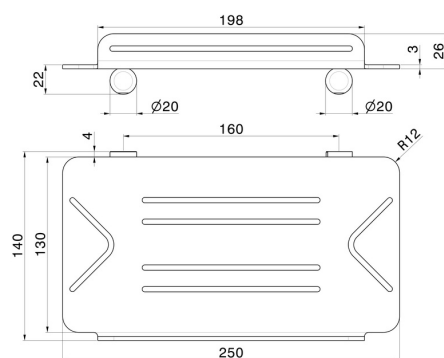

# ACCESSORI TONDI

**67245.21.018**

Mensola vasca/doccia rettangolare a muro - finitura Cromo

Cromo

## CARATTERISTICHE

Installazione

**A parete**

## DISEGNO TECNICO