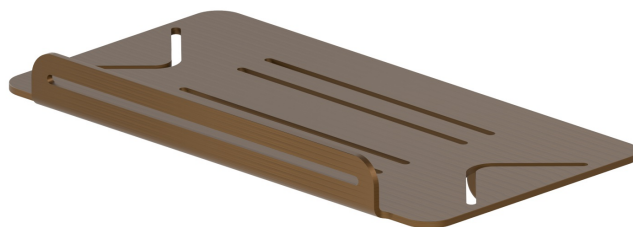

ACCESSORI TONDI

67245.47.083

Mensola vasca/doccia rettangolare a muro - finitura Groove Bronze

Groove Bronze

CARATTERISTICHE

Installazione

A parete

DISEGNO TECNICO

ACCESSORI TONDI

67245.47.083

Mensola vasca/doccia rettangolare a muro - finitura Groove Bronze

FINITURE DISPONIBILI

47.083

Groove Bronze

01.014

finitura Bianco opaco

01.093

finitura Nero opaco

21.018

finitura Cromo

58.061

finitura PVD Copper Bronze

58.063

finitura PVD Gun Metal