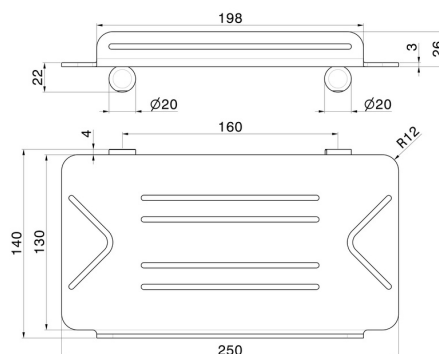

ACCESSORI TONDI

67245.47.083

Mensola vasca/doccia rettangolare a muro - finitura Groove Bronze

Groove Bronze

CARATTERISTICHE

Installazione

A parete

DISEGNO TECNICO

ACCESSORI TONDI

67245.47.083

Mensola vasca/doccia rettangolare a muro - finitura Groove Bronze

FINITURE DISPONIBILI

47.083

Groove Bronze

01.014

finitura Bianco opaco