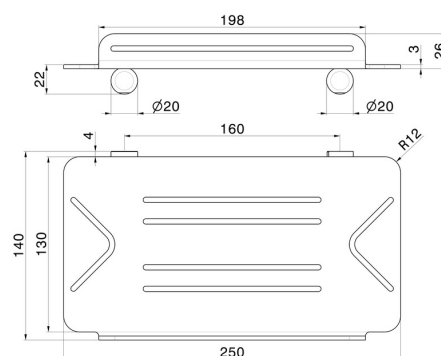

ACCESSORI TONDI

67245.58.061

Mensola vasca/doccia rettangolare a muro - finitura PVD
Copper Bronze

PVD Copper Bronze

CARATTERISTICHE

Installazione

A parete

DISEGNO TECNICO

ACCESSORI TONDI

67245.58.061

Mensola vasca/doccia rettangolare a muro - finitura PVD Copper Bronze

FINITURE DISPONIBILI

58.061

PVD Copper Bronze

01.014

finitura Bianco opaco