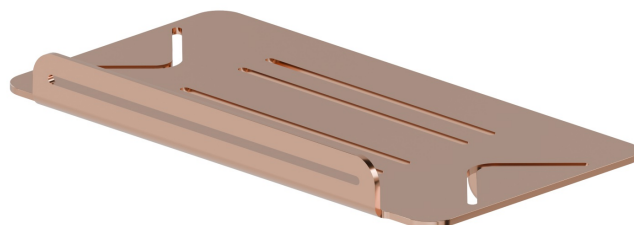

ACCESSORI TONDI

67245.58.061

Mensola vasca/doccia rettangolare a muro - finitura PVD
Copper Bronze

PVD Copper Bronze

CARATTERISTICHE

Installazione

A parete

DISEGNO TECNICO

ACCESSORI TONDI

67245.58.061

Mensola vasca/doccia rettangolare a muro - finitura PVD Copper Bronze

FINITURE DISPONIBILI

58.061

PVD Copper Bronze

01.014

finitura Bianco opaco

01.093

finitura Nero opaco

21.018

finitura Cromo

47.083

finitura Groove Bronze

58.063

finitura PVD Gun Metal