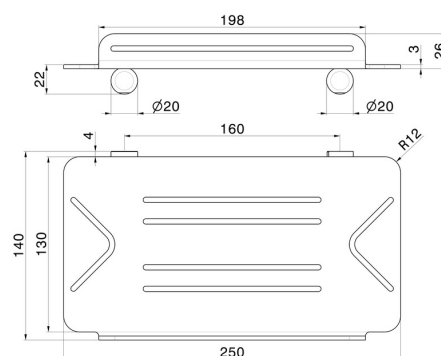

ACCESSORI TONDI

67245.58.063

Mensola vasca/doccia rettangolare a muro - finitura PVD Gun Metal

PVD Gun Metal

CARATTERISTICHE

Installazione

A parete

DISEGNO TECNICO

ACCESSORI TONDI

67245.58.063

Mensola vasca/doccia rettangolare a muro - finitura PVD Gun Metal

FINITURE DISPONIBILI

58.063

PVD Gun Metal

01.014

finitura Bianco opaco