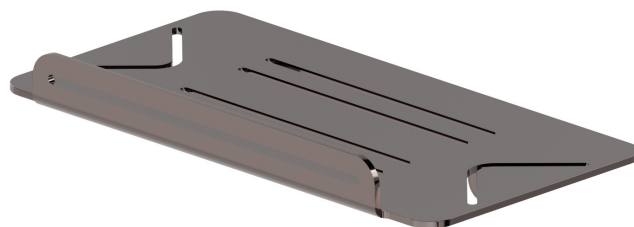

ACCESSORI TONDI

67245.58.063

Mensola vasca/doccia rettangolare a muro - finitura PVD Gun Metal

PVD Gun Metal

CARATTERISTICHE

Installazione

A parete

DISEGNO TECNICO

ACCESSORI TONDI

67245.58.063

Mensola vasca/doccia rettangolare a muro - finitura PVD Gun Metal

FINITURE DISPONIBILI

58.063

PVD Gun Metal

01.014

finitura Bianco opaco

01.093

finitura Nero opaco

21.018

finitura Cromo

47.083

finitura Groove Bronze

58.061

finitura PVD Copper Bronze