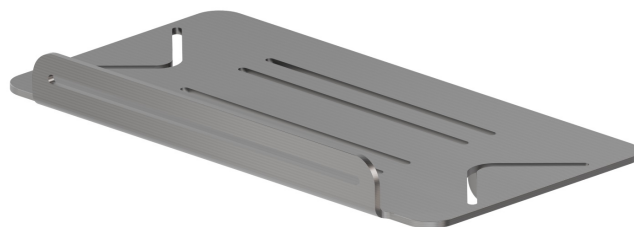

ACCESSORI TONDI

67245.59.064

Mensola vasca/doccia rettangolare a muro - finitura PVD
Brushed Gun Metal

PVD Brushed Gun Metal

CARATTERISTICHE

Installazione

A parete

DISEGNO TECNICO

ACCESSORI TONDI

67245.59.064

Mensola vasca/doccia rettangolare a muro - finitura PVD Brushed Gun Metal

FINITURE DISPONIBILI

59.064

PVD Brushed Gun Metal

01.014

finitura Bianco opaco

01.093

finitura Nero opaco

21.018

finitura Cromo

47.083

finitura Groove Bronze

58.061

finitura PVD Copper Bronze