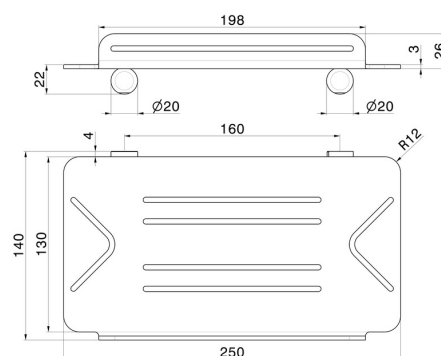

ACCESSORI TONDI

67245.59.064

Mensola vasca/doccia rettangolare a muro - finitura PVD
Brushed Gun Metal

PVD Brushed Gun Metal

CARATTERISTICHE

Installazione

A parete

DISEGNO TECNICO

ACCESSORI TONDI

67245.59.064

Mensola vasca/doccia rettangolare a muro - finitura PVD Brushed Gun Metal

FINITURE DISPONIBILI

59.064

PVD Brushed Gun Metal

01.014

finitura Bianco opaco