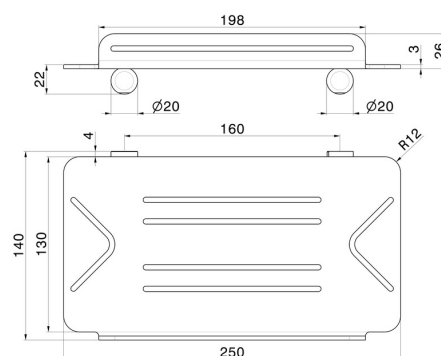

## ACCESSORI TONDI

**67245.59.066**

Mensola vasca/doccia rettangolare a muro - finitura PVD  
Acciaio Spazzolato

PVD Acciaio Spazzolato

### CARATTERISTICHE

---

Installazione

**A parete**

### DISEGNO TECNICO

---