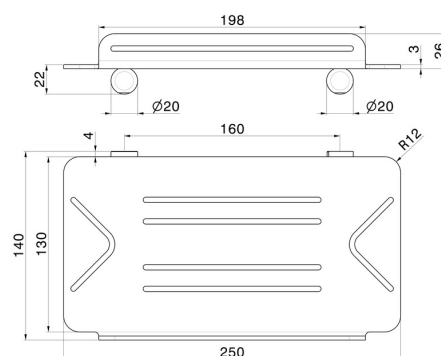

## ACCESSORI TONDI

**67245.59.067**

Mensola vasca/doccia rettangolare a muro - finitura PVD  
Brushed Copper Bronze

PVD Brushed Copper Bronze

### CARATTERISTICHE

---

Installazione

**A parete**

### DISEGNO TECNICO

---