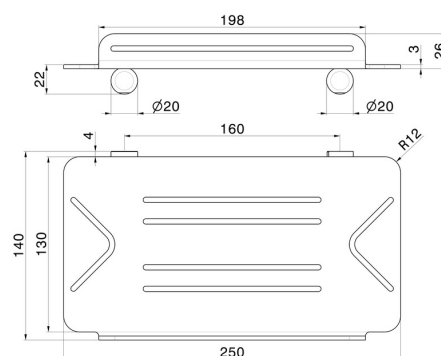

ACCESSORI TONDI

67245.59.097

Mensola vasca/doccia rettangolare a muro - finitura PVD
Brushed Gold

PVD Brushed Gold

CARATTERISTICHE

Installazione

A parete

DISEGNO TECNICO

ACCESSORI TONDI

67245.59.097

Mensola vasca/doccia rettangolare a muro - finitura PVD Brushed Gold

FINITURE DISPONIBILI

59.097

PVD Brushed Gold

01.014

finitura Bianco opaco