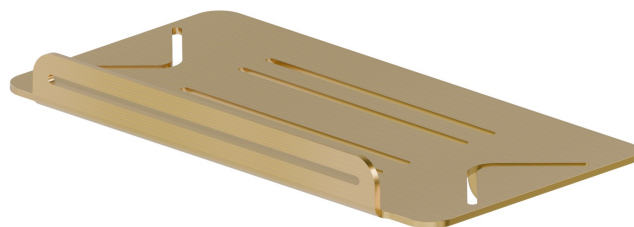

ACCESSORI TONDI

67245.59.097

Mensola vasca/doccia rettangolare a muro - finitura PVD
Brushed Gold

PVD Brushed Gold

CARATTERISTICHE

Installazione

A parete

DISEGNO TECNICO

ACCESSORI TONDI

67245.59.097

Mensola vasca/doccia rettangolare a muro - finitura PVD Brushed Gold

FINITURE DISPONIBILI

59.097

PVD Brushed Gold

01.014

finitura Bianco opaco

01.093

finitura Nero opaco

21.018

finitura Cromo

47.083

finitura Groove Bronze

58.061

finitura PVD Copper Bronze

59.098

finitura PVD Brushed Pale Gold

61.020

finitura PVD Glossy Gold

 **MO.070**
finitura Titanium Satin

 **MO.071**
finitura Gold Satin

 **MO.072**
finitura Copper Satin

 **MO.075**
finitura Copper Glossy