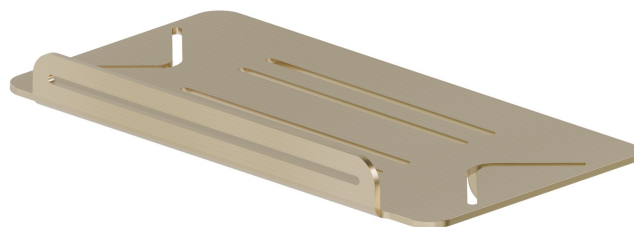

ACCESSORI TONDI

67245.59.098

Mensola vasca/doccia rettangolare a muro - finitura PVD
Brushed Pale Gold

PVD Brushed Pale Gold

CARATTERISTICHE

Installazione

A parete

DISEGNO TECNICO

ACCESSORI TONDI

67245.59.098

Mensola vasca/doccia rettangolare a muro - finitura PVD Brushed Pale Gold

FINITURE DISPONIBILI

59.098

PVD Brushed Pale Gold

01.014

finitura Bianco opaco

01.093

finitura Nero opaco

21.018

finitura Cromo

47.083

finitura Groove Bronze

58.061

finitura PVD Copper Bronze