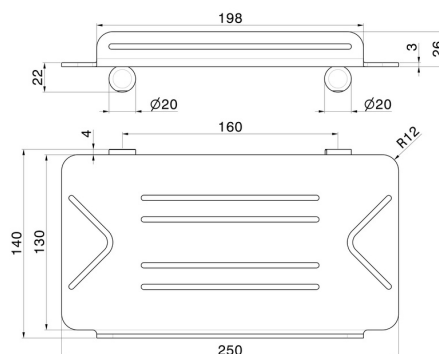

ACCESSORI TONDI

67245.59.098

Mensola vasca/doccia rettangolare a muro - finitura PVD
Brushed Pale Gold

PVD Brushed Pale Gold

CARATTERISTICHE

Installazione

A parete

DISEGNO TECNICO

ACCESSORI TONDI

67245.59.098

Mensola vasca/doccia rettangolare a muro - finitura PVD Brushed Pale Gold

FINITURE DISPONIBILI

59.098

PVD Brushed Pale Gold

01.014

finitura Bianco opaco