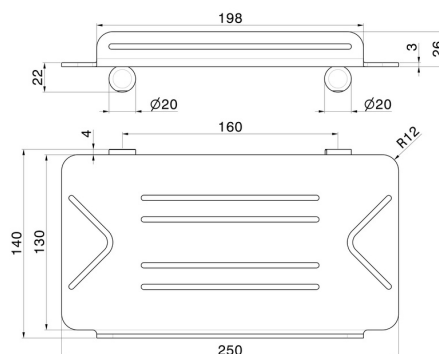

ACCESSORI TONDI

67245.61.020

Mensola vasca/doccia rettangolare a muro - finitura PVD
Glossy Gold

PVD Glossy Gold

CARATTERISTICHE

Installazione

A parete

DISEGNO TECNICO

ACCESSORI TONDI

67245.61.020

Mensola vasca/doccia rettangolare a muro - finitura PVD Glossy Gold

FINITURE DISPONIBILI

61.020

PVD Glossy Gold

01.014

finitura Bianco opaco