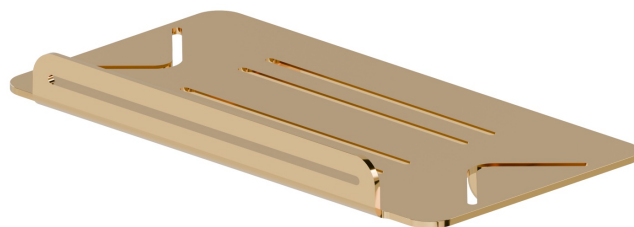

ACCESSORI TONDI

67245.61.020

Mensola vasca/doccia rettangolare a muro - finitura PVD
Glossy Gold

PVD Glossy Gold

CARATTERISTICHE

Installazione

A parete

DISEGNO TECNICO

ACCESSORI TONDI

67245.61.020

Mensola vasca/doccia rettangolare a muro - finitura PVD Glossy Gold

FINITURE DISPONIBILI

61.020

PVD Glossy Gold

01.014

finitura Bianco opaco

01.093

finitura Nero opaco

21.018

finitura Cromo

47.083

finitura Groove Bronze

58.061

finitura PVD Copper Bronze

59.097

finitura PVD Brushed Gold

59.098

finitura PVD Brushed Pale Gold

MO.070

finitura Titanium Satin

MO.071

finitura Gold Satin