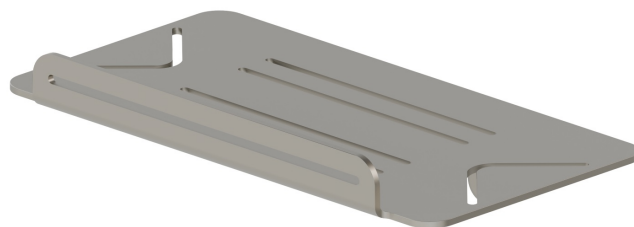

## 67245.M0.070

Mensola vasca/doccia rettangolare a muro - finitura Titanium Satin

Titanium Satin

### CARATTERISTICHE

---

Installazione

**A parete**

## ACCESSORI TONDI

**67245.M0.070**

Mensola vasca/doccia rettangolare a muro - finitura Titanium Satin