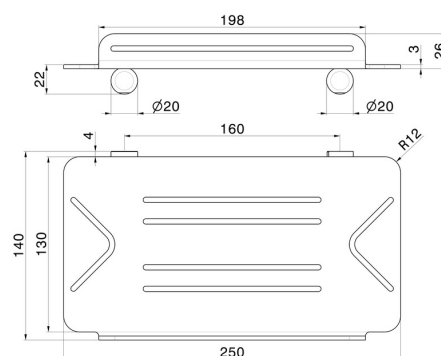

## 67245.M0.070

Mensola vasca/doccia rettangolare a muro - finitura Titanium Satin

Titanium Satin

### CARATTERISTICHE

---

Installazione

**A parete**

### DISEGNO TECNICO

---