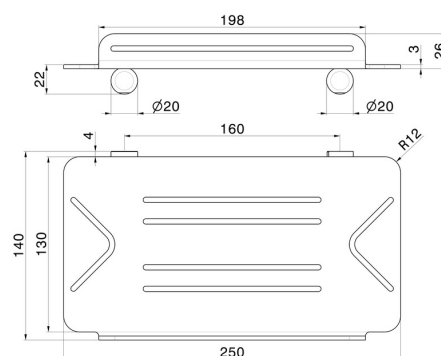

ACCESSORI TONDI

67245.M0.072

Mensola vasca/doccia rettangolare a muro - finitura Copper Satin

Copper Satin

CARATTERISTICHE

Installazione

A parete

DISEGNO TECNICO

ACCESSORI TONDI

67245.M0.072

Mensola vasca/doccia rettangolare a muro - finitura Copper Satin

FINITURE DISPONIBILI

M0.072

Copper Satin

01.014

finitura Bianco opaco