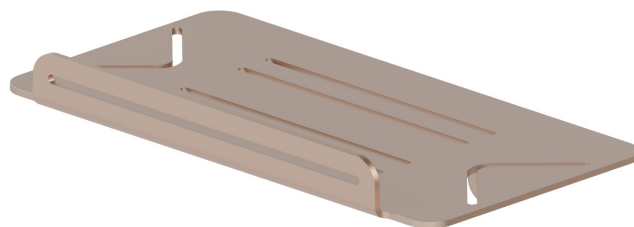

ACCESSORI TONDI

67245.M0.072

Mensola vasca/doccia rettangolare a muro - finitura Copper Satin

Copper Satin

CARATTERISTICHE

Installazione

A parete

DISEGNO TECNICO

ACCESSORI TONDI

67245.M0.072

Mensola vasca/doccia rettangolare a muro - finitura Copper Satin

FINITURE DISPONIBILI

M0.072

Copper Satin

01.014

finitura Bianco opaco

01.093

finitura Nero opaco

21.018

finitura Cromo

47.083

finitura Groove Bronze

58.061

finitura PVD Copper Bronze