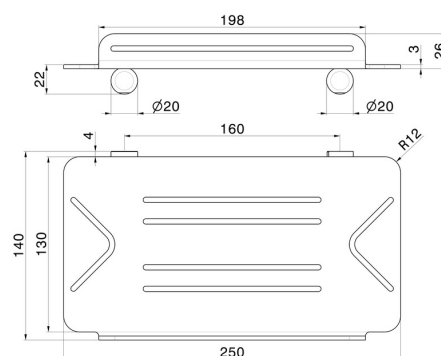

# ACCESSORI TONDI

**67245.M0.077**

Mensola vasca/doccia rettangolare a muro - finitura Carbon Satin

Carbon Satin

## CARATTERISTICHE

Installazione

**A parete**

## DISEGNO TECNICO