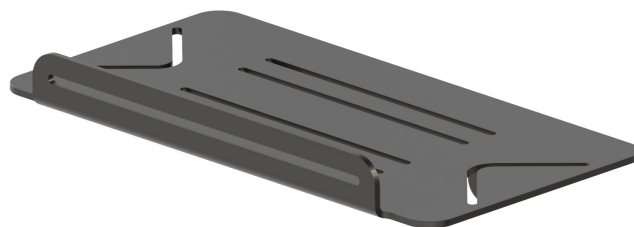

# ACCESSORI TONDI

**67245.M0.077**

Mensola vasca/doccia rettangolare a muro - finitura Carbon Satin

Carbon Satin

## CARATTERISTICHE

Installazione

**A parete**

## ACCESSORI TONDI

**67245.M0.077**

Mensola vasca/doccia rettangolare a muro - finitura Carbon Satin