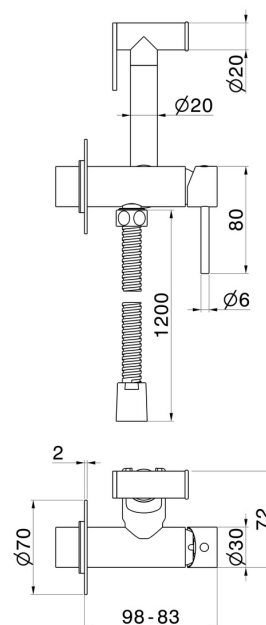

DISEGNO TECNICO