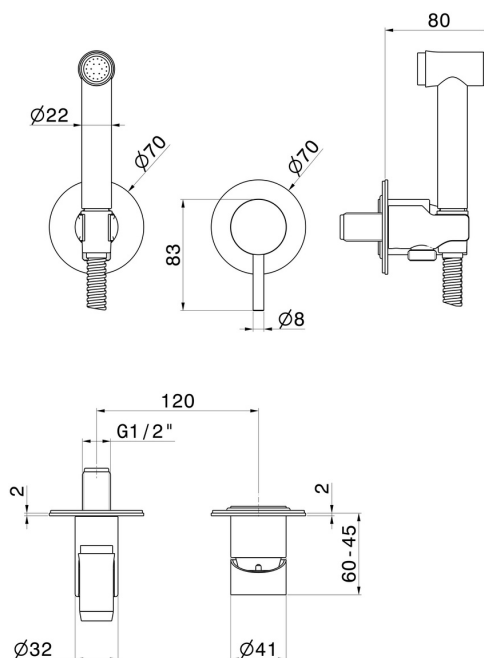

## 69681EX.59.064

Miscelatore monocomando acqua calda e fredda per igiene intima e wc. Parte esterna - finitura PVD Brushed Gun Metal

PVD Brushed Gun Metal

### CARATTERISTICHE

Materiale	<b>Acciaio Inox</b>
Tecnologia	<b>Save Water</b>
Installazione	<b>Incasso a parete</b>
Tipologia di comando	<b>Monocomando</b>
Miscelazione dell' acqua	<b>Meccanica</b>
Necessari per l'installazione	<b><u>27852.00.000</u></b>

### DISEGNO TECNICO

**69681EX.59.064**

Miscelatore monocomando acqua calda e fredda per igiene intima e wc. Parte esterna - finitura PVD Brushed Gun Metal