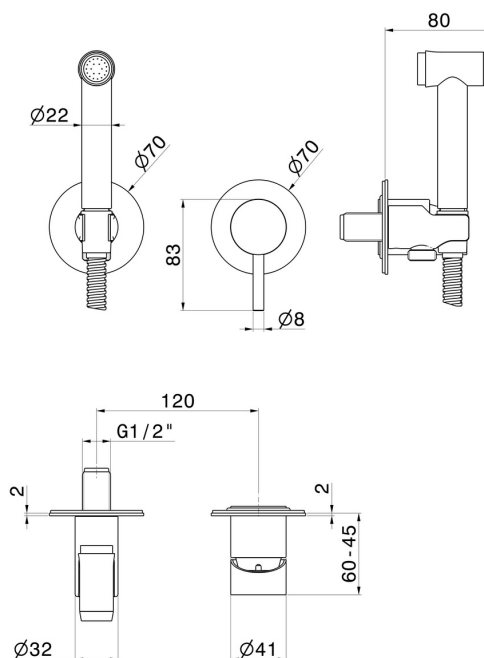

69681EX.59.097

Miscelatore monocomando acqua calda e fredda per igiene intima e wc. Parte esterna - finitura PVD Brushed Gold

CARATTERISTICHE

| | |
|-------------------------------|----------------------------|
| Materiale | Acciaio Inox |
| Tecnologia | Save Water |
| Installazione | Incasso a parete |
| Tipologia di comando | Monocomando |
| Miscelazione dell' acqua | Meccanica |
| Necessari per l'installazione | <u>27852.00.000</u> |

DISEGNO TECNICO

69681EX.59.097

Miscelatore monocomando acqua calda e fredda per igiene intima e wc. Parte esterna - finitura PVD Brushed Gold

FINITURE DISPONIBILI

59.097

PVD Brushed Gold

50.050

finitura Acciaio Inox

59.064

finitura PVD Brushed Gun Metal

59.067

finitura PVD Brushed Copper Bronze

59.098

finitura PVD Brushed Pale Gold