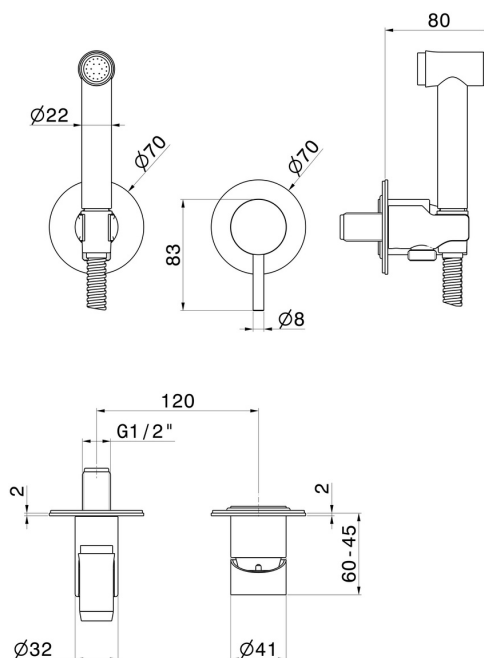

## 69681EX.59.098

Miscelatore monocomando acqua calda e fredda per igiene intima e wc. Parte esterna - finitura PVD Brushed Pale Gold

PVD Brushed Pale Gold

### CARATTERISTICHE

Materiale	<b>Acciaio Inox</b>
Tecnologia	<b>Save Water</b>
Installazione	<b>Incasso a parete</b>
Tipologia di comando	<b>Monocomando</b>
Miscelazione dell' acqua	<b>Meccanica</b>
Necessari per l'installazione	<b><u>27852.00.000</u></b>

### DISEGNO TECNICO

**69681EX.59.098**

Miscelatore monocomando acqua calda e fredda per igiene intima e wc. Parte esterna - finitura PVD Brushed Pale Gold