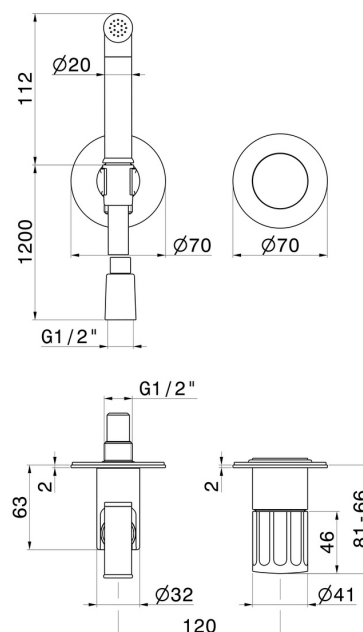

72896E.59.067

Miscelatore monocomando acqua calda e fredda per igiene intima e wc. Parte esterna - finitura PVD Brushed Copper Bronze

CARATTERISTICHE

Materiale	Ottone
Tecnologia	Save Water
Installazione	Incasso a parete
Miscelazione dell' acqua	Meccanica
Necessari per l'installazione	<u>27852.00.000</u>

DISEGNO TECNICO

72896E.59.067

Miscelatore monocomando acqua calda e fredda per igiene intima e wc. Parte esterna - finitura PVD Brushed Copper Bronze

FINITURE DISPONIBILI

59.067

PVD Brushed Copper Bronze

01.014