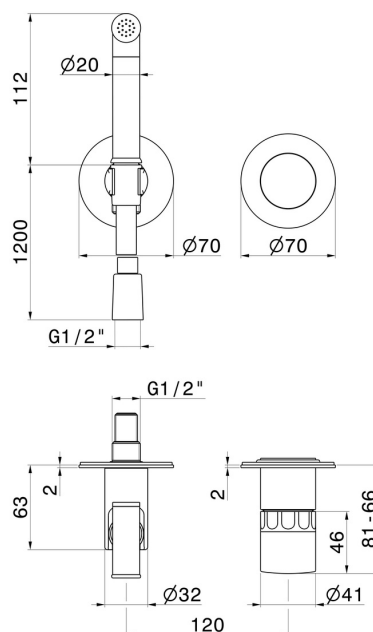

72996E.21.018

Miscelatore monocomando acqua calda e fredda per igiene intima e wc. Parte esterna - finitura Cromo

Cromo

CARATTERISTICHE

Materiale	Ottone/Marmo
Tecnologia	Save Water
Installazione	Incasso a parete
Tipologia di comando	Monocomando
Miscelazione dell' acqua	Meccanica
Necessari per l'installazione	<u>27852.00.000</u>

DISEGNO TECNICO

72996E.21.018

Miscelatore monocomando acqua calda e fredda per igiene intima e wc. Parte esterna - finitura Cromo

FINITURE DISPONIBILI

21.018

Cromo

01.014

finitura Bianco opaco